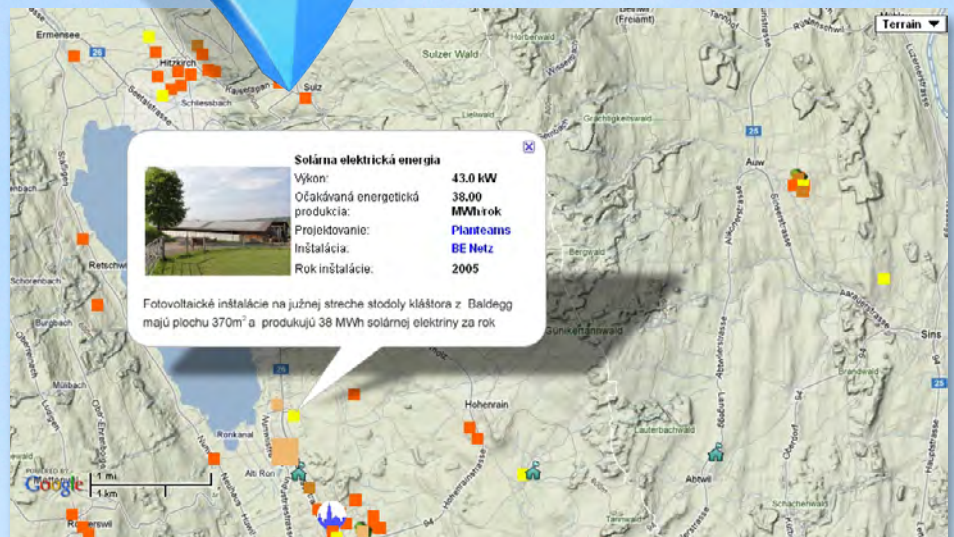

www.repowermap.org

Je to zadarmo a aj Vy môžete integrovať mapu na Vašu domovskú stránku s Vašimi referenčnými príkladmi!

Zviditeľnite Váš príspevok k udržateľnému využívaniu energie - Pridajte Vaše referenčné príklady na mapu pre obnoviteľné zdroje energie a energetickú efektívnosť!