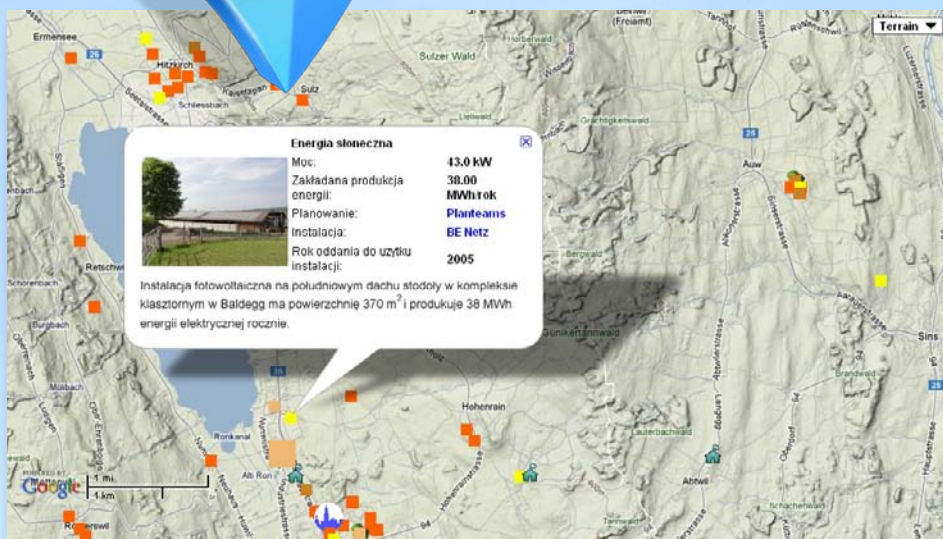

## Podziel się wykorzystaniem zrównoważonej energii w Twojej gminie lub regionie!

Dodaj swoje przykłady na europejskiej mapie odnawialnych źródeł energii i efektywności energetycznej aby zmotywować ludzi w swojej gminie lub województwie do skorzystania także z tych technologii.

[www.repowermap.org](http://www.repowermap.org)

Możesz także bezpłatnie zamieścić mapę swojej gminy lub województwa z przykładami instalacji na własnej stronie internetowej!

### Na czym polega inicjatywa?

Europejska inicjatywa finansowana przez Unię Europejską i wspierana przez szeroką sieć organizacji, władz regionalnych oraz samorządowych i innych członków rynku energetycznego, nastawiona na promowanie wykorzystania odnawialnych źródeł energii i efektywności energetycznej poprzez dodawanie konkretnych przykładów instalacji w naj-bliższym sąsiedztwie na interaktywnej mapie on-line. Inicjatywa ma na celu zainspirować i zachęcić za pomocą przykładów z mapy do podejmowania inwestycji oraz ułatwić wymianę informacji i kontaktów z lokalnymi firmami działającymi w tym obszarze. Mapa jest rozpowszechniana i promowana przez wielu partnerów z rynku energetycznego uczestniczących w tej inicjatywie. Weź bezpłatny udział w tej inicjatywie promującej wykorzystanie OZE w Twojej gminie lub regionie i stań się aktywnym użytkownikiem energii odnawialnej oraz efektywności energetycznej!