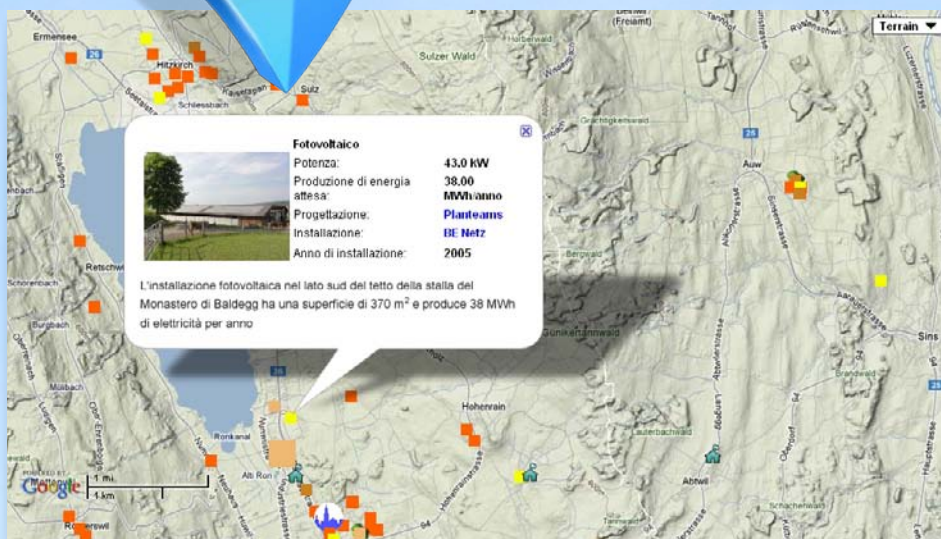

www.repowermap.org

È gratuito e puoi integrare la mappa con gli impianti del tuo comune o della tua regione nel tuo sito web!

Rendi visibile l'impegno per la sostenibilità energetica nel tuo comune o nella tua regione.

Cos'è l'iniziativa repowermap.org?

repowermap.org è una iniziativa co-finanziata dall'Unione Europea e coinvolge un'ampia rete di organizzazioni, autorità locali e regionali, società private e altri soggetti. L'obiettivo è di promuovere le energie rinnovabili e l'efficienza energetica sviluppando una mappa interattiva online che mostra la localizzazione e le informazioni associate agli impianti di produzione di energia da fonti rinnovabili e agli edifici ad alta efficienza energetica presenti in un territorio. Aggiungi anche tu i tuoi esempi e integra la mappa nel tuo sito web, in modo semplice, veloce e gratuito. Così i tuoi impianti e attività saranno visibili ad un ampio pubblico e potrai aumentare la conoscenza e consapevolezza delle persone sulle energie rinnovabili, promuovere lo scambio di informazioni e fare in modo che i cittadini diventino parte attiva per la loro diffusione sul territorio.

Come puoi partecipare all'iniziativa?

1. Aggiungi, a costo zero, i tuoi esempi di impianti di produzione di energia da fonti rinnovabili o edifici ad alta efficienza energetica, un'immagine e una breve descrizione: www.repowermap.org
2. Integra la mappa nel tuo sito web, in modo semplice, veloce e gratuito, così potrai visualizzare gli impianti nel tuo comune o nella tua regione all'apertura della pagina, usando un semplice codice HTML.
3. Invita cittadini e società ad aggiungere esempi alla mappa.
4. Contattaci per rendere visibile il tuo comune o regione alla mappa e aggiungere il link al tuo sito web.